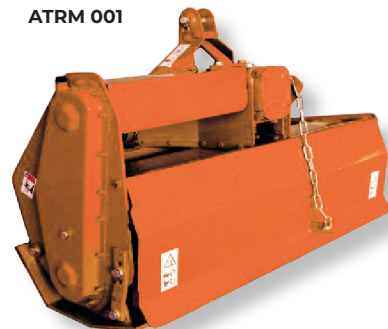

MODELLI

MODELS

MISSION-L195 kW 9.5 / hp 13 / cc 530 DIESEL
MISSION-LC2V80FD kW 20 / hp 27.2 / cc 764 BENZINA/GASOLINE

TELAIO E TRASMISSIONE

CHASSIS AND TRANSMISSION

Trasmissione idrostatica/ Hydrostatic trasmission		
Cingolo in gomma/ Tracked Model	cm	180x60x40
Raggio di sterzata/ turning radius	mm	900
Velocità/Speed	Km/h	0<>6

PRESA DI FORZA (PTO)

POWER GRIP

Sollevamento/ Lifting	Idraulico Hydraulic
Attacco a tre punti/ 3 point hitch	Cat. 1
Capacità di sollevamento/ Lifting capacity	300 Kg
Anteriore velocità rpm 540 antiorario/ Front speed rpm 540 counterclockwise	
Posteriore velocità rpm 540 orario/ Rear speed rpm 540 per hour	

ACCESSORI

ACCESSORIES

COD.	DESCRIZIONE DESCRIPTION	€
ATRM 001	Fresa Sicil Zappa cm 105 Sicil Zappa cutter 105 cm	1.294,20
ATRM 002	Trincia anteriore cm 90 con 32 coltelli a Y Front mulchers 90 cm with 32 Y-shaped blades	3.613,50
ATRM 003	Cardano per fresa Cardan for cutter	129,42
ATRM 004	Cardano per trincia Cardan for mulchers	140,48
ATRM 005	Coltivatore a molle (tiller) a 3 punte 3-point spring cultivator (tiller)	913,15
ATRM 006	Vibrotiller cm 100	782,66
ATRM 007	Aratro monovomera Single plough	912,94
ATRM 008	Aratro voltaorecchio Turn-ear plow	1.254,41

ATRM 001